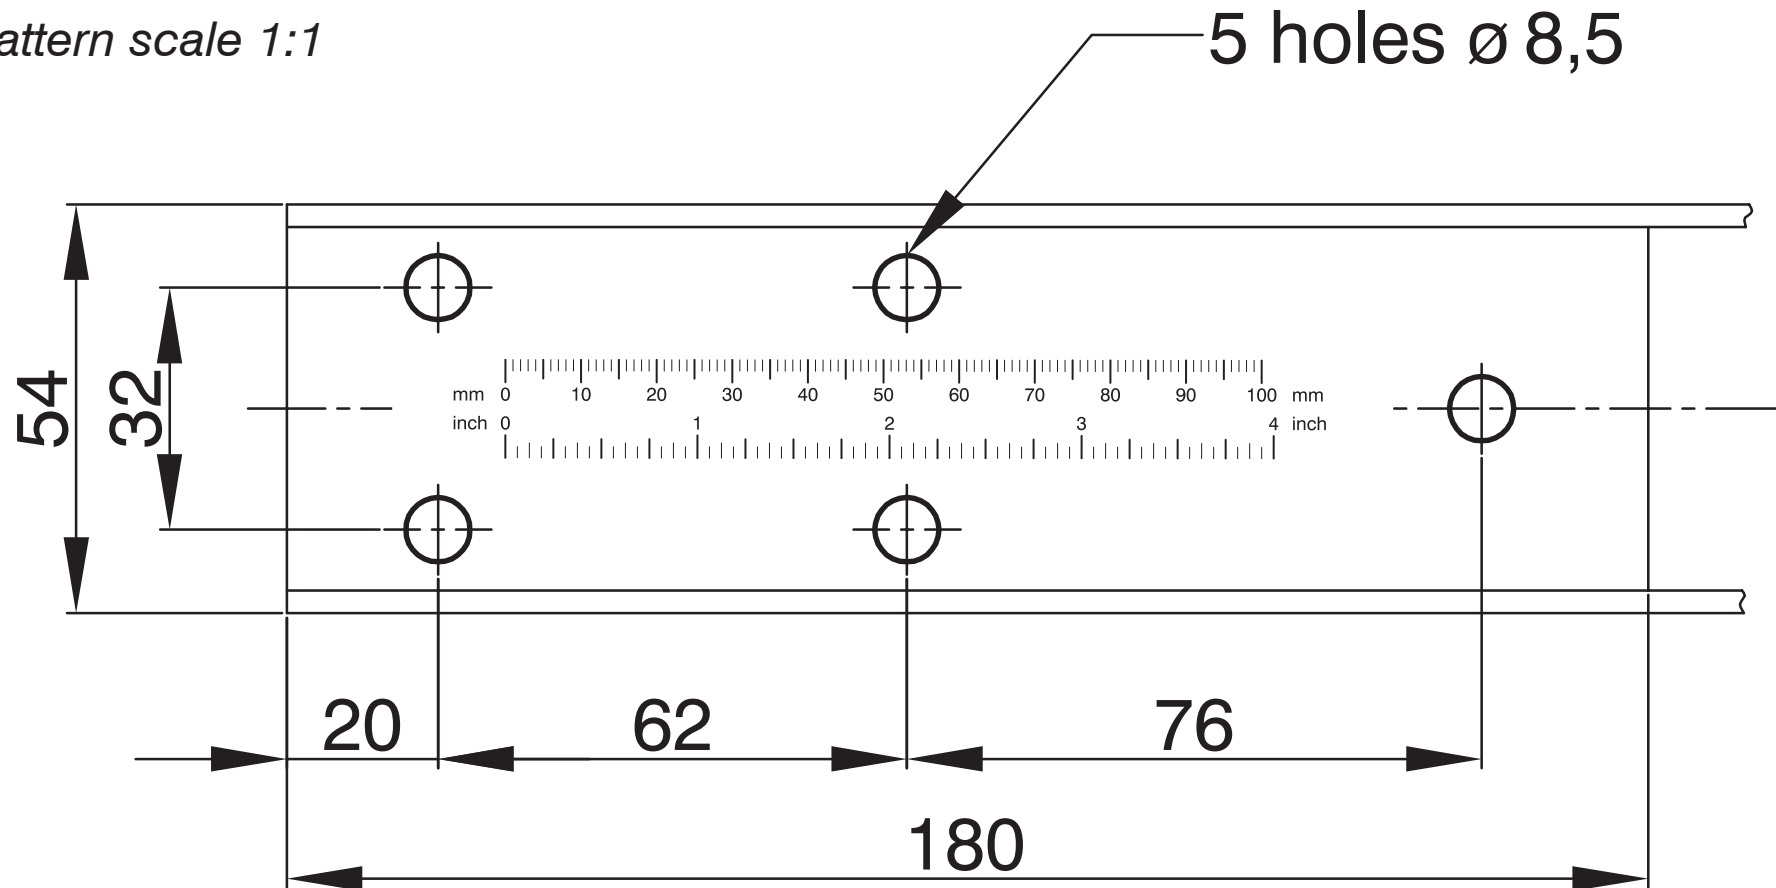

Vetus[®]

Bow-roller

Francis

Boormal schaal 1:1

Drill pattern scale 1:1

Vetus n.v.

FOKKERSTRAAT 571 - 3125 BD SCHIEDAM - HOLLAND - TEL.: +31 10 4377700
TELEFAX: +31 10 4372673 - 4621286 - E-MAIL: sales@vetus.nl - INTERNET: <http://www.vetus.com>